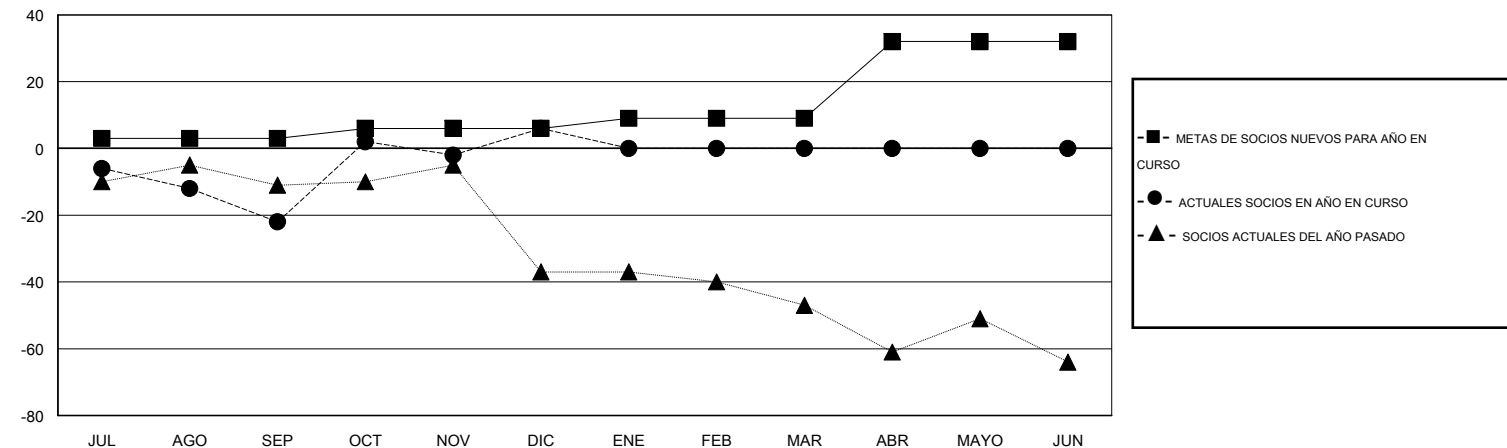

MONTHLY MEMBERSHIP PROGRESS REPORT

District T 3

Results as of: 12/31/2015

GMT: Pedro Marrello

UBICACIÓN CHILE

GMT DE AE 3

Clubes					socios				
RESULTADOS DE 2015-2016					RESULTADOS DE 2015-2016				
TRIMESTRE	META DE CLUBES NUEVOS	NUEVOS CLUBES	CLUBES DADOS DE BAJA	GANANCIA/PÉRDIDA NETA	TRIMESTRE	META DE SOCIOS NUEVOS	SOCIOS FUNDADORES Y SOCIOS AÑADIDOS	SOCIOS DADOS DE BAJA	GANANCIA/PÉRDIDA NETA
JUL/AGO/SEP	0	0	0	0	JUL/AGO/SEP	3	3	25	-22
OCT/NOV/DIC	0	0	0	0	OCT/NOV/DIC	3	41	13	28
ENE/FEB/MAR	0	0	0	0	ENE/FEB/MAR	3	0	0	0
ABR/MAYO/JUN	1	0	0	0	ABR/MAYO/JUN	23	0	0	0

METAS Y CIFRA ACUMULATIVA DE CLUBES NUEVOS

METAS Y CIFRA ACUMULATIVA DE SOCIOS

CLUBES DADOS DE BAJA: 0	17 CLUBS OF 41 AÑADIERON 1 O MÁS SOCIOS NUEVOS	DISTRIBUCIÓN POR SEXO
		MASCULINO 475 (74.45%)
		FEMENINO 163 (25.55%)
SOCIOS DADOS DE BAJA	CLIC AQUÍ PARA DATOS DE SALUD DE CLUB	SOCIOS EN UNIDAD FAMILIAR 156
FALLECIDOS 7		CABEZA DE FAMILIA 76
CLUB CANCELADO 0		NO ES CABEZA DE FAMILIA 80
OTRO 31		
TOTAL 38		